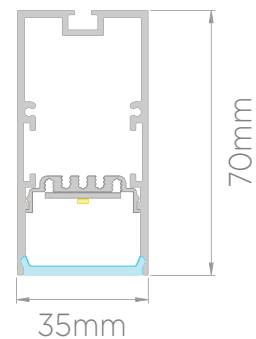

# PROFILE 35MM KH - 721 - TR/C/P - LED 2000/4000LM

DALI  
1-10

CRI  $\geq$  90

warm white / cool white  
3000K / 4000k

ניתן להזמין בעוצמת הארה של 2,000 או 4,000 לומן למטר. תואם תקן Zhaga.  
חיתוך לפי מידה כל 29 ס"מ.